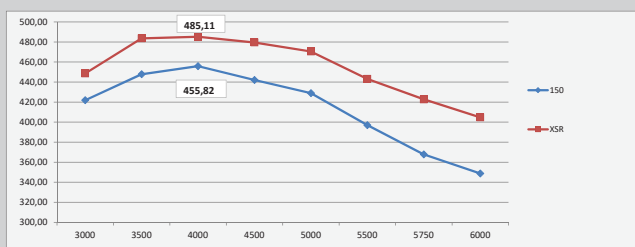

Samo kod nas XSR

U PONUDI **XSR** UNAPREĐENE VERZIJE STANDARDNIH VANBRODSKIH MOTORA

Killer Whale E.F.I. 150 XSR

OKRETNI MOMENAT NA OSOVINI ELISE (Nm)