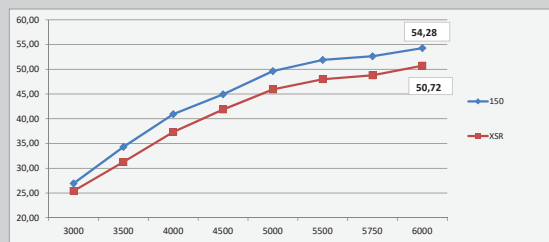

Model	Snaga (KS)	Verzija	MPC (Eur)	Tehničke karakteristike					Oprema uz motor					
				Težina (kg)	Obujam (ccm)	Tip motora	Napajanje gorivom	Pokretanje	Propeler	Spremnik goriva	Punjenje baterije	Daljinska komanda	Satovi	
4-TAKTA XSR RANGE														
2 Cilindra	Amberjack E.F.I.	25 XSR	C.	4.330 €	56	432	SOHC	EFI	M	Std	23l	Opc	-	-
			L.	4.370 €	56	432	SOHC	EFI	M	Std	23l	Opc	-	-
			E.M.B.C. / L.	4.970 €	58	432	SOHC	EFI	E	Std	23l	Da	-	-
			E.ST.C. / L.	4.730 €	58	432	SOHC	EFI	E	Std	23l	Da	SL	-
			E.ST.L.PT.	5.170 €	60	432	SOHC	EFI	E	Std	23l	Da	SL	-
4 Cilindra	Dorado E.F.I.	40 XSR	E.ST.L.PT.	6.970 €	111	996	SOHC	EFI	E	HA	23l	Da	SL	R1
	Dorado E.F.I.	60 XSR	E.ST.L.PT.	8.230 €	111	996	SOHC	EFI	E	HA	23l	Da	SL	R1
	Murena Best E.F.I.	40 XSR	E.ST.L.PT.	8.270 €	119	996	SOHC-16V	EFI	E	HA	23l	Da	SL	R1
			E.ST.XL.PT.	8.970 €	121	996	SOHC-16V	EFI	E	HA	23l	Da	SL	R1
	Murena E.F.I.	70 XSR	E.ST.L.PT.	9.830 €	119	996	SOHC-16V	EFI	E	HA	23l	Da	SL	R1
			E.ST.XL.PT.	10.530 €	121	996	SOHC-16V	EFI	E	HA	23l	Da	SL	R1
	Spearfish E.F.I.	100 XSR	E.ST.L.PT.	11.270 €	162	1832	SOHC-16V	EFI	E	HIP	-	Da	SL	R1
			E.ST.XL.PT.	12.130 €	166	1832	SOHC-16V	EFI	E	HIP	-	Da	SL	R1
	Swordfish E.F.I.	115 XSR	E.ST.L.PT.	12.630 €	175	1832	DOHC-16V	EFI	E	HIP	-	Da	SL	R1
			E.ST.XL.PT.	12.930 €	179	1832	DOHC-16V	EFI	E	HIP	-	Da	SL	R1
Killer Whale E.F.I.	150 XSR	E.ST.L.PT.	15.530 €	216	2670	DOHC-16V	EFI	E	HIP	-	Da	SC	R1	
		E.ST.XL.PT.	15.770 €	220	2670	DOHC-16V	EFI	E	HIP	-	Da	SC	R1	
Sei Whale E.F.I.	200 XSR	E.DW.XL.PT.	21.970 €	227	2785	DOHC-16V+VCT	EFI	E	HIP	-	Da	DW	S1	
V6	Right Whale E.F.I.	250 XSR	E.DW.XL.PT.	28.470 €	260	4169	DOHC-24V+VCT	EFI	E	HIP	-	Da	DW	S1
			E.DW.UL.PT.	28.870 €	264	4169	DOHC-24V+VCT	EFI	E	HIP	-	Da	DW	S1
	White Whale E.F.I.	300 XSR	E.DW.XL.PT.	30.130 €	260	4169	DOHC-24V+VCT	EFI	E	HIP	-	Da	DW	S1
E.DW.UL.PT.			30.330 €	264	4169	DOHC-24V+VCT	EFI	E	HIP	-	Da	DW	S1	
SET DVA MOTORA SA KOMPLETNOM INSTALACIJOM 4-TAKTA XSR (STANDARD + KONTRA ROTACIJA)														
2x 4 Cil.	Sei Whale E.F.I.	200 XSR	E.DW.XL.PT.	43.170 €	2 x 227	2x2785	DOHC-16V+VCT	EFI	E	2 x HIP	-	Da	DW	S1
2 x V6	Right Whale E.F.I.	250 XSR	E.DW.XL.PT.	55.770 €	2 x 260	2x4169	DOHC-24V+VCT	EFI	E	2 x HIP	-	Da	DW	S1
			E.DW.UL.PT.	56.170 €	2 x 264	2x4169	DOHC-24V+VCT	EFI	E	2 x HIP	-	Da	DW	S1
	White Whale E.F.I.	300 XSR	E.DW.XL.PT.	59.530 €	2 x 260	2x4169	DOHC-24V+VCT	EFI	E	2 x HIP	-	Da	DW	S1
			E.DW.UL.PT.	60.130 €	2 x 264	2x4169	DOHC-24V+VCT	EFI	E	2 x HIP	-	Da	DW	S1